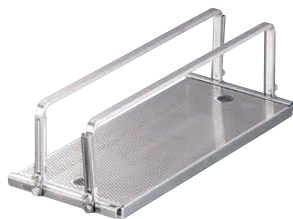

④ シリコン **洗**
 折りたたみコーヒードリッパー
 オーバル レッド <FDL-A1>目

9-0903-0401 2カップ ¥1,200
 114×132×H76(折りたたみ時H33)
 9-0903-0402 4カップ ¥1,800
 134×155×H101(折りたたみ時H41)

●コンパクトに折りたたみ収納にも便利です。

■②交換部品
 9-0903-0202 ドリッポット ¥2,700
 9-0903-0203 ストレーナー ¥3,100

■③交換部品
 販売終了 ~~ドリッポット ¥3,100~~

②③ ●ペーパーフィルターを使わず、そのままドリップOK!
 ※直火でのご使用は、できません。

⑤ 銅 コーヒードリッパー
 樋目入大
 <FDL-A3>目 9-0903-0501 ¥8,500
 φ115×130×H90 質量:174g

⑥ 銅 コーヒードリッパー
 樋目入
 <FDL-A2>目 9-0903-0601 ¥8,000
 φ105×123×H75 質量:157g

⑦ 銅 コーヒードリッパー
 樋目なし
 <FDL-99>目 9-0903-0701 ¥8,000
 φ105×123×H75 質量:157g

⑤~⑦材質:本体/純銅(内面:錫メッキ)
 ハンドル/真鍮
 板厚:0.8mm

●熱伝導が良く、熱をむらなく伝えます。
 ●雑味のない、高級感ある味わいを堪能できます。
 ※フィルターは、円すい形ペーパーフィルターをご使用ください。

⑧ 18-8 コーヒードリッパースタンド
 <FDL-B3> 9-0903-0801 ¥40,500
 345×150(トレー部)
 ※高さ9.5~15.5cm/幅(内)5.0~8.5cmに調整
 できます。