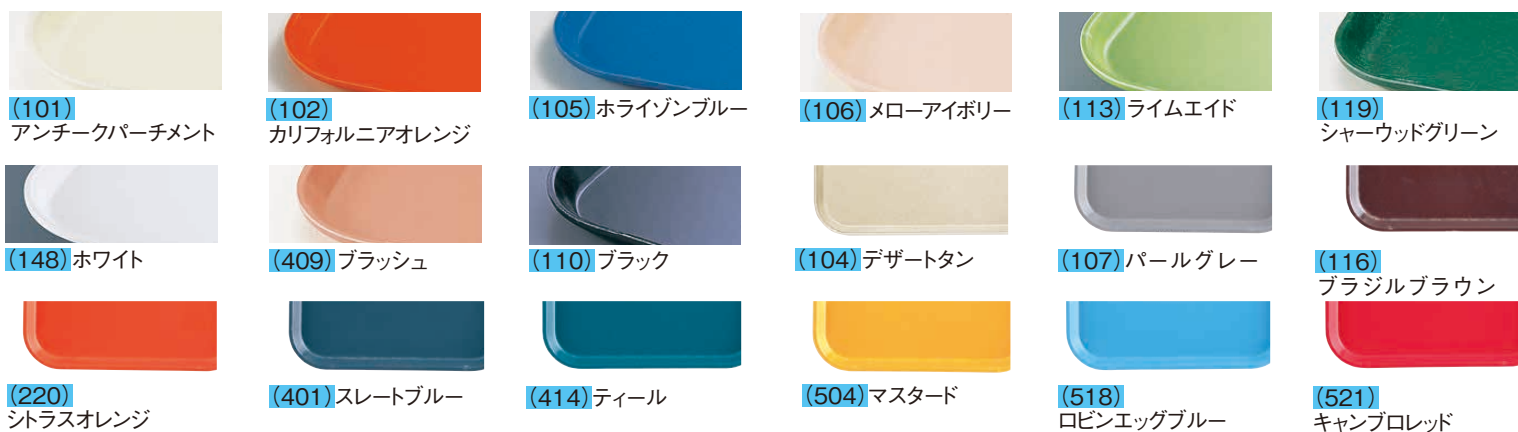

カムトレー カラーグループ1

料理道具
調理小物
調理機械
厨房機器・設備
サービス用品
喫茶用品
軽食・鉄板焼用品
製菓用品
棚・ワゴン
洗浄用ラック
清掃用品
長靴白衣・衛生
消耗品
バンケットウェア
フラットウェア
テーブルウェア
卓上備品
料理演出用品
グラス・食器
ホテル・旅館用品
椅子
サイン
店舗備品