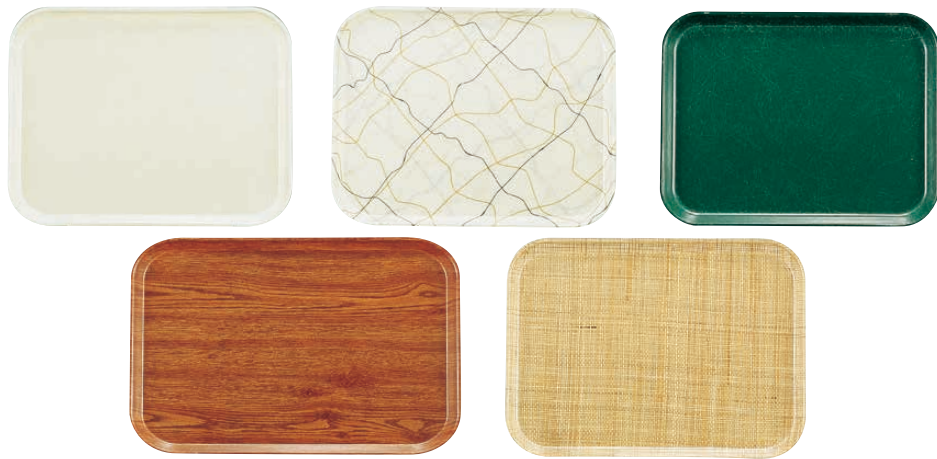

CAMBRO キャンブロ カムトレー 耐熱温度:100°C
MANUFACTURING COMPANY