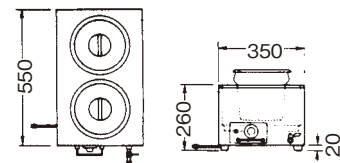

3 ES-5W型 <EUO-14> ☑
9-0820-0301 ES-5W型 ¥111,000
9-0820-0302 ES-5WT型(タテ型) ¥116,000
550×320×H280
容量:4.2ℓ×3
メーカー直送 全国 運賃別途 受
約2週間

4 A-4型 <EUO-15> ☑
9-0820-0401 ¥132,000
610×380×H280
容量:4.2ℓ×4

5 ES-4W型 <EUO-17> ☑
9-0820-0501 ES-4W型 ¥103,000
9-0820-0502 ES-4WT型(タテ型) ¥108,000
550×320×H280
容量:6.5ℓ×2
メーカー直送 全国 運賃別途 受
約2週間

6 電気卓上ウォーマー(湯煎式)
TEW-A型 <EUO-22> ☑ 9-0820-0601 ¥111,000
350×550×H260
容量:丸ポット(6.5ℓ)×2
メーカー直送 北海道 運賃別途 1~2日

仕様

型式	電気 単相100V	リード線2m ・プラグ付	排水コック	本体質量 (kg)
TEW-A	900W	2P-15A ☑	15A	14

- 過熱防止・空炊き防止装置付(バイメタル110℃)
- 自動温度調節: 目的に合わせて湯温を30℃~90℃と使い分けができます。

9-0820-0701 NWL-870WA
9-0820-0702 NWL-870VA(タテ型) ☑
内容積:1/1(20.4ℓ)×1
メーカー直送 1~2日

ヨコ型: MODEL NWL-870WB
590×350×H250

タテ型: MODEL NWL-870VB
350×590×H250
メーカー直送 1~2日

仕様

電源	単相100V 50/60Hz
消費電力	1200W
空焚き防止装置	バイメタル110℃
温度調節	サーモ可変式30℃~90℃
質量	9.5kg(本体のみ)
仲子	ホテルパン深さ150mm使用