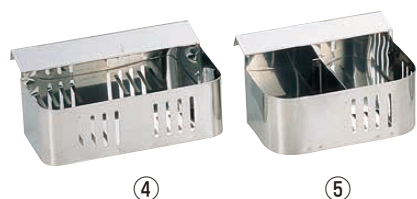

tower

① タワー 蛇口にかける収納ホルダー

〈DSY-16〉 目録 ¥2,000

9-0790-0101 5639 ホワイト
9-0790-0102 5640 ブラック

203×185×H140
材質:本体/スチール(ユニクロメッキ+粉体塗装)
カバー/シリコン

耐荷重:約1kg
対応サイズ:蛇口/直径約3~6cm以内、シンクの端から
奥行約9.5cm以内に設置されているもの
シンク/深さ約13cm以上
●蛇口に挟みこむだけで簡単に取り付けすることができます。
●シリコンカバーが付いているので蛇口やシンクを
傷つけにくいです。

② エコクリーン 18-8
タワシ入れ(吸盤付) 目録

〈JEK-05〉 目録 9-0790-0201 170×110×H70 ¥3,800

③ 18-0抗菌ステンレス 洗剤・**抗菌**
タワシ入れ(吸盤式) 〈DTW-01〉

9-0790-0301 大 CK-110 235×96×H70 ¥1,580

9-0790-0302 小 CK-111 180×96×H70 ¥1,340

●汚れにくく、清潔で丈夫。洗いも簡単なステンレスに
抗菌力をプラス。
●サッと外してサッと洗える簡単脱着タイプ。

18-0 流掛式 クリーナーケース

④ シングル 〈JKL-02〉

9-0790-0401 大 198×88×H65 ¥820

9-0790-0402 小 164×88×H54 ¥660

⑤ ダブル 〈JKL-03〉

9-0790-0501 大 198×88×H65 ¥840

9-0790-0502 小 164×88×H54 ¥690

④⑤流掛幅 大40mm 小35mm

⑧ 18-0 クリーンラック
(吸盤式) 〈JKL-07〉

9-0790-0801 大 320×115 ¥1,200

9-0790-0802 中 220×110 ¥1,060

9-0790-0803 小 140×95 ¥840

⑨ 純銅 メッシュタワシ入
(吸盤式)

〈JTW-52〉 9-0790-0901 ¥1,900

170×110×H70

●銅イオンの働きで、殺菌力抜群
●ぬめり、目づまりをシャットアウト
●悪臭もなく衛生的
●水切れのよいメッシュ加工