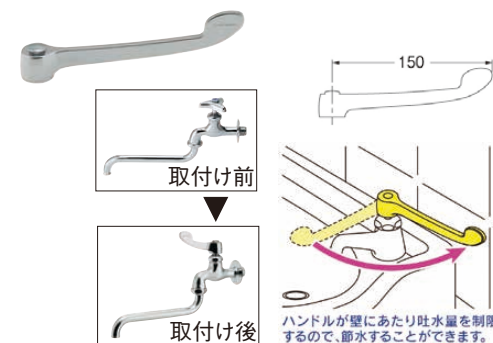

⑭ ダイヤ 水切り
スポンジラック
クリア No.061363
スポンジ無し

〈JKT-25〉 目録 9-0790-1401 ¥350

111×55×H79

●吸盤でシンクの内側、フックでシ
ンクラックなどに取り付けられます。
●スポンジを斜めに置くので水切れ
が良く、早く乾きます。

⑮ 水切りが早い!
スポンジラック

〈HME-01〉 目録 ¥600

9-0790-1501 ライトブルー

9-0790-1502 クリア

9-0790-1503 ピンク

114×50×H43

材質:本体/ポリカーボネイト
吸盤/塩化ビニル樹脂
質量:24g(吸盤含む)

●吸盤式(吸盤φ36×15)
●水切れが良く、早く乾くので清潔です。

回転ハンドル式がレバー式に変身!

⑯ カクダイ
交換用シングルレバー上部
793-202

〈DLB-04〉 目録 9-0790-1601 ¥5,600

材質:黄銅、亜鉛

使用温度:1~60℃

●JIS13ミリの回転ハンドルを上下操作の
レバー式に交換できます。

少ない力で開閉 ハンドル操作が楽々!

⑰ カクダイ
交換用ロングレバーハンドル
793-619

〈DLB-05〉 目録 9-0790-1701 ¥2,300

材質:亜鉛、黄銅

●ハンドルが壁に当たり吐水量を制限するの
で、節水することができます。

●各メーカーに対応したインサート樹脂とビス
が付属されているので、ほとんどの水栓に取
付け可能です。