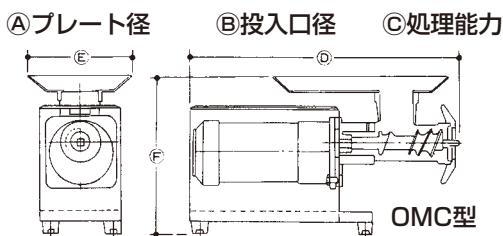

品番	OMC-12C-2
ナイフ	9-0682-0402 ¥14,400
プレート	1.9mm 9-0682-0403 ¥47,200
	2.3mm 9-0682-0404 ¥41,600
	3.2mm 9-0682-0405 ¥31,200
	4.8mm 9-0682-0406 ¥31,200
	6.4mm 9-0682-0407 ¥28,800
	9.6mm 9-0682-0408 ¥28,800
	16mm 9-0682-0409 ¥28,800