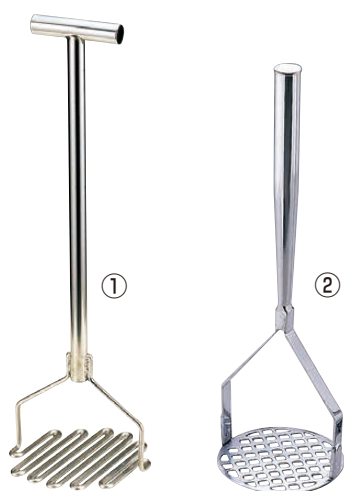

つらごし・フルイ・レードル・トング・ターナー  
 泡立水マス・調味料入・ロート  
 卸金すり鉢・マッシャー・天突  
 和食用小物寿司・おにぎり型  
 抜型細工用品・皮むき・玉子切  
 チーズ・バター・肉用品  
 ハサミ・栓抜・缶切類  
 はかり・タイマー  
 温度計・湿度計  
 濃度計・塩素計類

- ① Ω18-8 パイプ柄給食マッシャー (BKY-01)  
 9-0528-0101 大 φ180×H580 ¥12,000  
 9-0528-0102 中 φ150×H520 ¥11,000  
 9-0528-0103 小 φ120×H350 ¥8,800
- ② 18-8 パイプ柄 業務用ポテトマッシャー (BPT-E4)  
 9-0528-0201 大 φ100 全長:335 ¥4,200  
 9-0528-0202 小 φ80 全長:305 ¥4,000

- ③ Ω18-8 本職用 角 芋つぶし (BIM-05) 9-0528-0301 ¥5,000  
 100×100 全長:270
- ④ 木柄 業務用ポテトマッシャー (BPT-21)  
 9-0528-0401 大 φ100 全長:335 ¥2,400  
 9-0528-0402 小 φ80 全長:305 ¥2,200

- ⑤ RÖSLE レズレー 18-10 ポテトマッシャー 12780 (BLC-94) 9-0528-0501 ¥7,500  
 φ85 全長:265

- ⑥ SA オリーブポテトマッシャー (BOL-71) 9-0528-0601 ¥840  
 φ80 全長270  
 ハンドル:天然木 金属部:18-0ステンレス鋼
- ⑦ 強化木ポテトマッシャー (BPT-19) 9-0528-0701 ¥930  
 φ80 全長:250

- ⑧ 18-8 マインコックポテトマッシャー (BMI-09) 9-0528-0801 ¥690  
 φ85 全長:265
- ⑨ 18-8 ミニマッシャー (BMT-15) 9-0528-0901 ¥970  
 45×45×H165