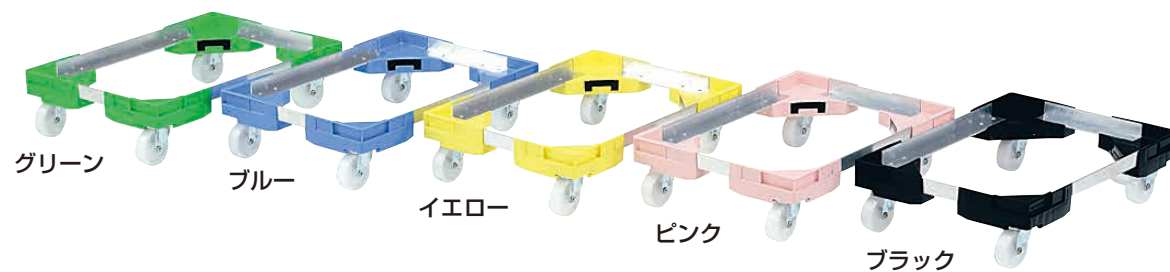

サンコーPP番重用

⑤ サンコー サンキャリアフリー SL-3 〈ASV-99〉目

	ブラック	ブルー	イエロー	グリーン	ピンク	サイズ	
超特大番重用	9-0156-0501	9-0156-0502	9-0156-0503	9-0156-0504	9-0156-0505	667×457×H143	¥17,000
特大番重用	9-0156-0506	9-0156-0507	9-0156-0508	9-0156-0509	9-0156-0510	697×436×H143	¥17,000
大型番重用	9-0156-0511	9-0156-0512	9-0156-0513	9-0156-0514	9-0156-0515	657×433×H143	¥17,000
番重用	9-0156-0516	9-0156-0517	9-0156-0518	9-0156-0519	9-0156-0520	586×400×H143	¥16,000