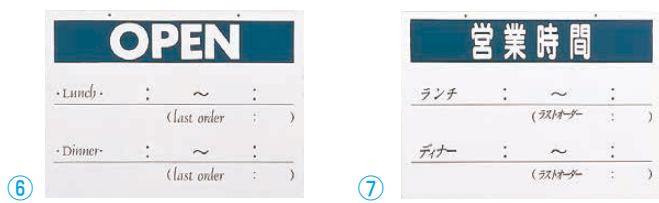

えいむ オープンプレート

- ① OCW-1 <PPL-D8> 9-2540-0101 ¥3,500
360×260
表:営業中 裏:準備中
- ② OCW-2 <PPL-D9> 9-2540-0201 ¥3,500
360×260
表:営業中 裏:本日は終了しました

- ③ OCW-3 <PPL-E0> 9-2540-0301 ¥3,500
360×260
表:営業中 裏:定休日
- ④ OCW-6 <PPL-E1> 9-2540-0401 ¥3,500
360×260
表:営業中 裏:休憩中

- ⑤ OCW-10 <PPL-E2> 9-2540-0501 ¥3,500
360×260
表:OPEN 裏:CLOSED

えいむ オープンプレート

- ⑥ OPEN OC-102 <PPL-C7> 9-2540-0601 ¥1,800
360×260
- ⑦ 営業時間 OC-101 <PPL-C8> 9-2540-0701 ¥1,800
360×260

⑧ えいむ 店頭プレート 営業時間 OC-103