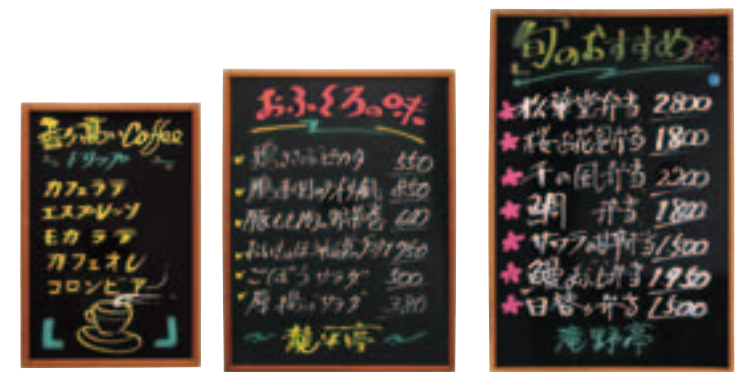

- ひも・取付金具付。
- マグネット使用可能。

⑥ マーカー用黒板 WBD-348
〈PKK-77〉
8-2469-0601 ¥2,600
450×300×H20

- ひも・取付金具付。
- マグネット使用可能。

⑦ ブラックボード (マーカータイプ)
〈PBC-92〉
8-2469-0701 48223 白木
8-2469-0702 59262 ブラウン
635×485
枠材:白木/スプル
ブラウン/ポプラ

- マグネット使用可能。

⑧ シンビ 両面メニューボード SR-24
〈ZMN-27〉
8-2469-0801 茶
8-2469-0802 白
600×450×H18
材質:天然木

- チョーク・マーカー両用仕様です。

⑨ シンビ メニューボード
〈PAA-82〉
8-2469-0901 KS-10N 465×315 ¥4,000
8-2469-0902 KS-11N 615×465 ¥6,600
8-2469-0903 KS-12N 915×615 ¥9,600