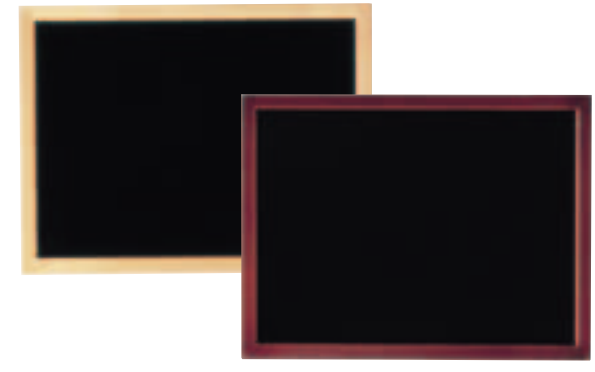

- ひも・取付金具付。
- マグネット使用可能。

④ マーカー用黒板 焼き仕上げ
〈PKK-78〉
8-2469-0401 HBD456Y ¥4,500
600×450×H25
8-2469-0402 HBD609Y ¥8,500
900×600×H25

- ひも・取付金具付。
- マグネット使用可能。

⑤ マーカー用黒板 両面タイプ
〈PKK-80〉
8-2469-0501 WBD564 600×450×H18 ¥4,200
8-2469-0502 WBD960 900×600×H18 ¥8,300

- ひも・取付金具付。
- マグネット使用可能。

⑥ マーカー用黒板 WBD-348
〈PKK-77〉
8-2469-0601 ¥2,600
450×300×H20

- ひも・取付金具付。
- マグネット使用可能。

⑦ ブラックボード (マーカータイプ)
〈PBC-92〉
8-2469-0701 48223 白木
8-2469-0702 59262 ブラウン
635×485
枠材:白木/スプル
ブラウン/ポプラ

- マグネット使用可能。

⑧ シンビ 両面メニューボード SR-24
〈ZMN-27〉
8-2469-0801 茶
8-2469-0802 白
600×450×H18
材質:天然木

- チョーク・マーカー両用仕様です。

⑨ シンビ メニューボード
〈PAA-82〉
8-2469-0901 KS-10N 465×315 ¥4,000
8-2469-0902 KS-11N 615×465 ¥6,600
8-2469-0903 KS-12N 915×615 ¥9,600