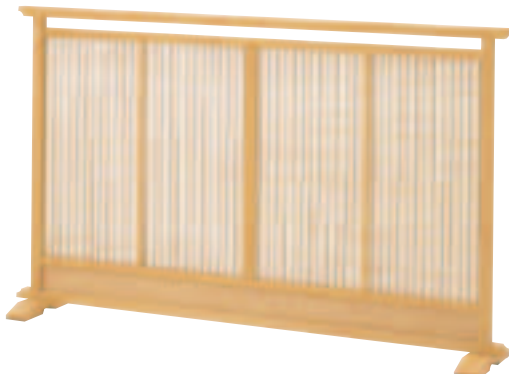

※このページの商品の返却は御遠慮下さい。  
 ※このページの①～⑤⑩の商品は、メーカーより直送になります。なお御注文の際は在庫確認をお願いします。

テーブル・椅子

椅子

テーブル・クロス

ホール・会議用テーブル

座卓・座布団・つい立

オープンカフェ・ガーデンチェア

① つい立 SOS-10-N-S  
 <ZTI-56> 8-2462-0101 ¥41,800  
 1,065×275×H890  
 主材:ラミン・ウレタン塗装

② つい立 SOS-10-N-L  
 <ZTI-57> 8-2462-0201 ¥67,200  
 1,500×275×H890  
 主材:ラミン・ウレタン塗装

③ つい立 SOS-103  
 <ZTI-34> 8-2462-0301 ¥65,600  
 1,200×280×H900  
 主材:カツラ・金箔砂子加工

④ つい立 千本格子  
 <ZTI-07> 8-2462-0401 ¥55,000  
 1,150×200×H1,000  
 主材:ツガ材

⑤ 木製スクリーン(帆布) <USK-06>  
 8-2462-0501 3連 HT-3BR 440×20×H1,500×3枚 ¥14,700  
 8-2462-0502 4連 HT-4BR 440×20×H1,500×4枚 ¥19,800  
 材質:フレーム/天然木 幕部/布  
 ●幕部の布は取り外し可能です。  
 ●蝶番は両方向に360°回転可能です。

ワンタッチで帆布を取り外すことができます。