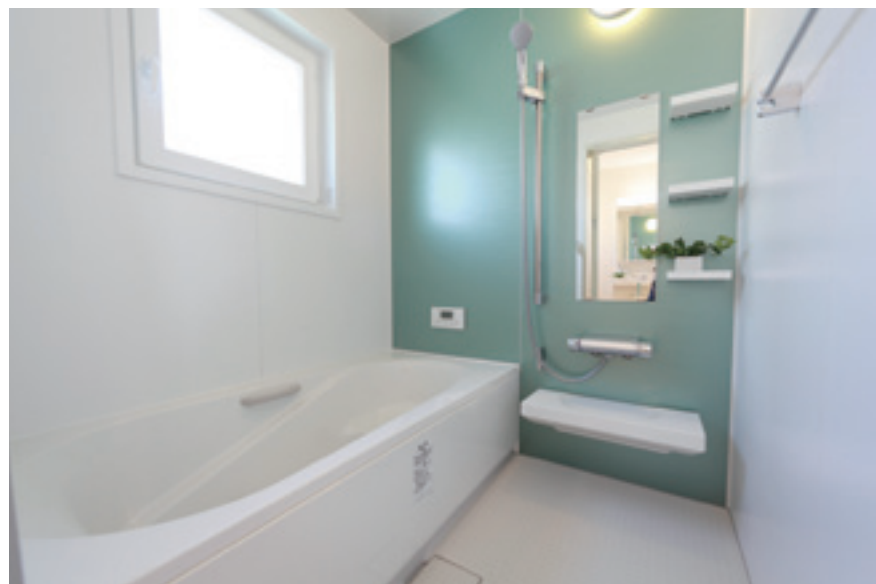

介護 入浴用品

快適な座面
 凸凹が少なくごみが溜まりにくいので衛生的です。
 吸水によるカビやニオイが発生しにくい構造です。
 ソフトパッドで座り心地が快適です。
 背もたれと座面のパッドは取り外して洗えます。

コンパクト

ワイド

跳ね上げ式肘掛
 肘掛付は跳ね上げ式なので、入浴時の動作がラクです。

①②
 材質:本体/ポリエチレン ソフト座面・背もたれ/EVA樹脂
 脚部/アルミ、合成ゴム 肘掛/エラストマー
 座高調節:5段階(350~450mm 25mm間隔)
 耐荷重:100kg

② やわらかシャワーチェア ピンク U型肘掛付 <VSY-06>

7-2385-0201 コンパクト ¥24,000 7-2385-0202 ワイド ¥24,500
 間口520×奥行540×高さ700(最大800) 間口520×奥行540×高さ700(最大800)
 座面サイズ:390×350 質量:5.1kg 座面サイズ:485×350 質量:5.3kg

快適な使い心地を追求した新シャワーチェア!

腰当付

快適クッション
 防カビ加工を施しているので、お手入れもやすく衛生的です。
 やわらか素材で、お尻の痩せた方や長時間使用の負担をやわらげます。
 背もたれと座面のパッドは取り外して洗えます。

③ やわらかシャワーチェア クレオ 460 <VSY-16>

7-2385-0301 腰当付 ¥18,000
 間口450~460×奥行445~465×高さ465(最大565)
 質量:3.0kg
 7-2385-0302 背付 ¥19,000
 間口450~460×奥行445~465×高さ630(最大730)
 質量:3.3kg
 7-2385-0303 肘掛付 ¥25,000
 間口460×奥行445~465×高さ630(最大730)
 質量:4.5kg
 座面サイズ:425×315
 材質:本体/ポリエチレン
 ソフト座面・背もたれ/EVA樹脂
 脚部/アルミ、合成ゴム
 シャワーフック/ポリアセタール
 肘掛/ポリプロピレン、エラストマー
 座高調節:6段階(350~450mm 20mm間隔)
 耐荷重:100kg

お手入れしやすい
 天板は外して洗え、清潔を保てます。

ラクラク高さ調整
 高さ調節ピンの脱着で簡単に高さ調節できます。

背付

肘掛付

⑤ シャワーチェア CFN5003 <ZSY-07> 7-2385-0501 ¥12,000
 500×425×H385~510
 材質:ポリプロピレン
 アルミニウム

⑥ シャワーチェア 背もたれ付 CFN5004 <ZSY-08> 7-2385-0601 ¥17,000
 500×425×H750~875
 座高:385~510
 材質:ポリプロピレン
 アルミニウム