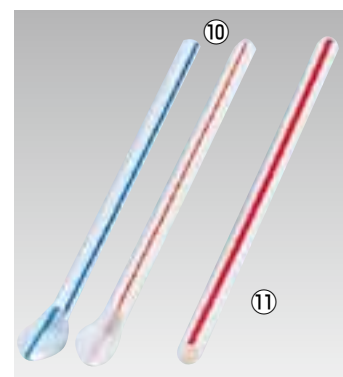

**⑥ 18-8 カンロ杓子** 〈BKV-45〉

	c.c.	柄長	
6-0845-0601	15	φ32×195	¥320
6-0845-0602	25	φ37×195	¥340
6-0845-0603	35	φ42×195	¥360

**⑦ ハンディーシャワーセット**

〈FMT-01〉 6-0845-0701 ¥470

φ80×H270  
 容量:1ℓ  
 ●容器にシャワーがついて、楽にカップに蜜をかけることができます。

**⑧ ハンディーシャワー 3本組**

〈FMT-04〉 6-0845-0801 ¥800

全長:230  
 材質:ポリプロピレン、シリコンゴム  
 ●ゴムの部分をスライドさせると、各種の容器口に合うようになっています。

**⑩ スプーンストロー (500本箱入)**

〈XST-28〉 6-0845-1001 ¥940

φ6×210  
 ●色アソート

**⑪ シェイクストロー (500本箱入)**

〈XST-29〉 6-0845-1101 ¥1,060